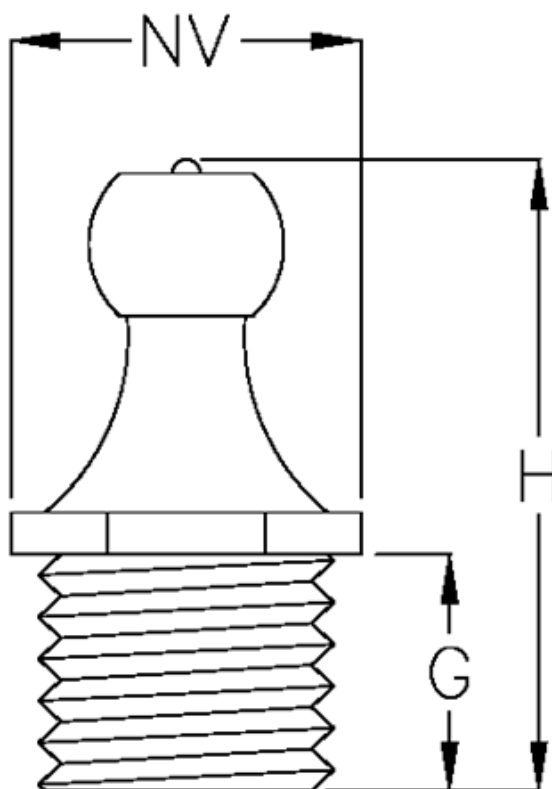

Varenummer: 53090108

Beskrivelse: KLEE keglesmørenippel DIN 71412 Type H1
lige, M10x1,5

Mål

G = 5,4

Gevind = M10x1,5

H = 15

NV = 10,9